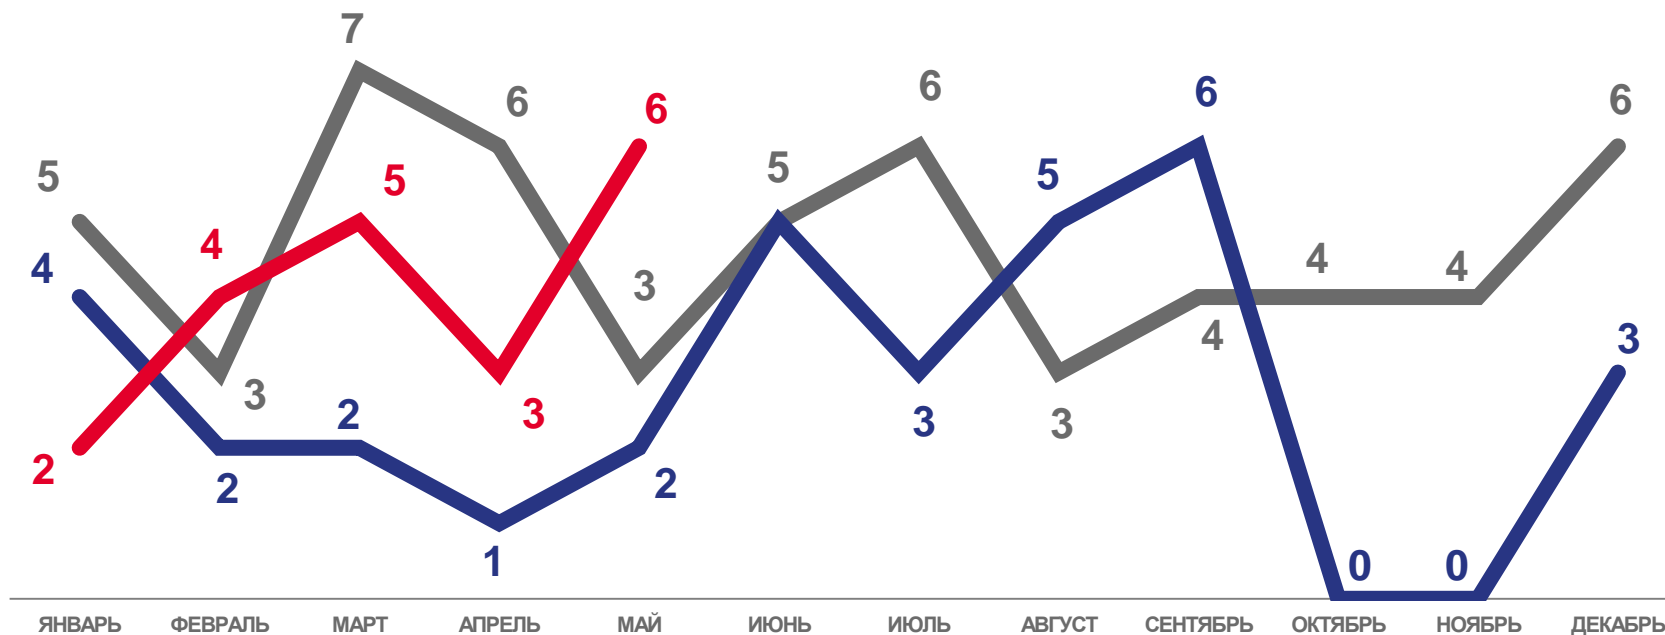

2 133 человека

Число зарегистрированных умерших

ПОКАЗАТЕЛИ МЛАДЕНЧЕСКОЙ СМЕРТНОСТИ

Умершие в возрасте до 1 года

за январь – май 2023 года

20 человек

Число зарегистрированных умерших
в возрасте до 1 года

5,3 ‰ в расчете на 1000
родившихся живыми

Коэффициент младенческой смертности

в **2,0** раза ↑

Изменение к январю – маю 2022 года

2021

2022

2023

ЧИСЛО ЗАРЕГИСТРИРОВАННЫХ БРАКОВ

единиц