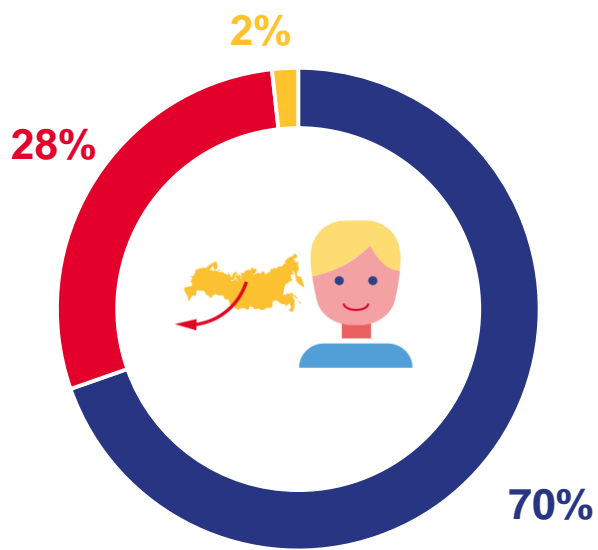

■ с другими зарубежными странами

МИГРАЦИЯ НАСЕЛЕНИЯ В СЕЛЬСКОЙ МЕСТНОСТИ

за январь – май 2023 года

ПРИБЫЛО

2 536 человек

ВЫБЫЛО

2 795 человек

МИГРАЦИОННАЯ УБЫЛЬ