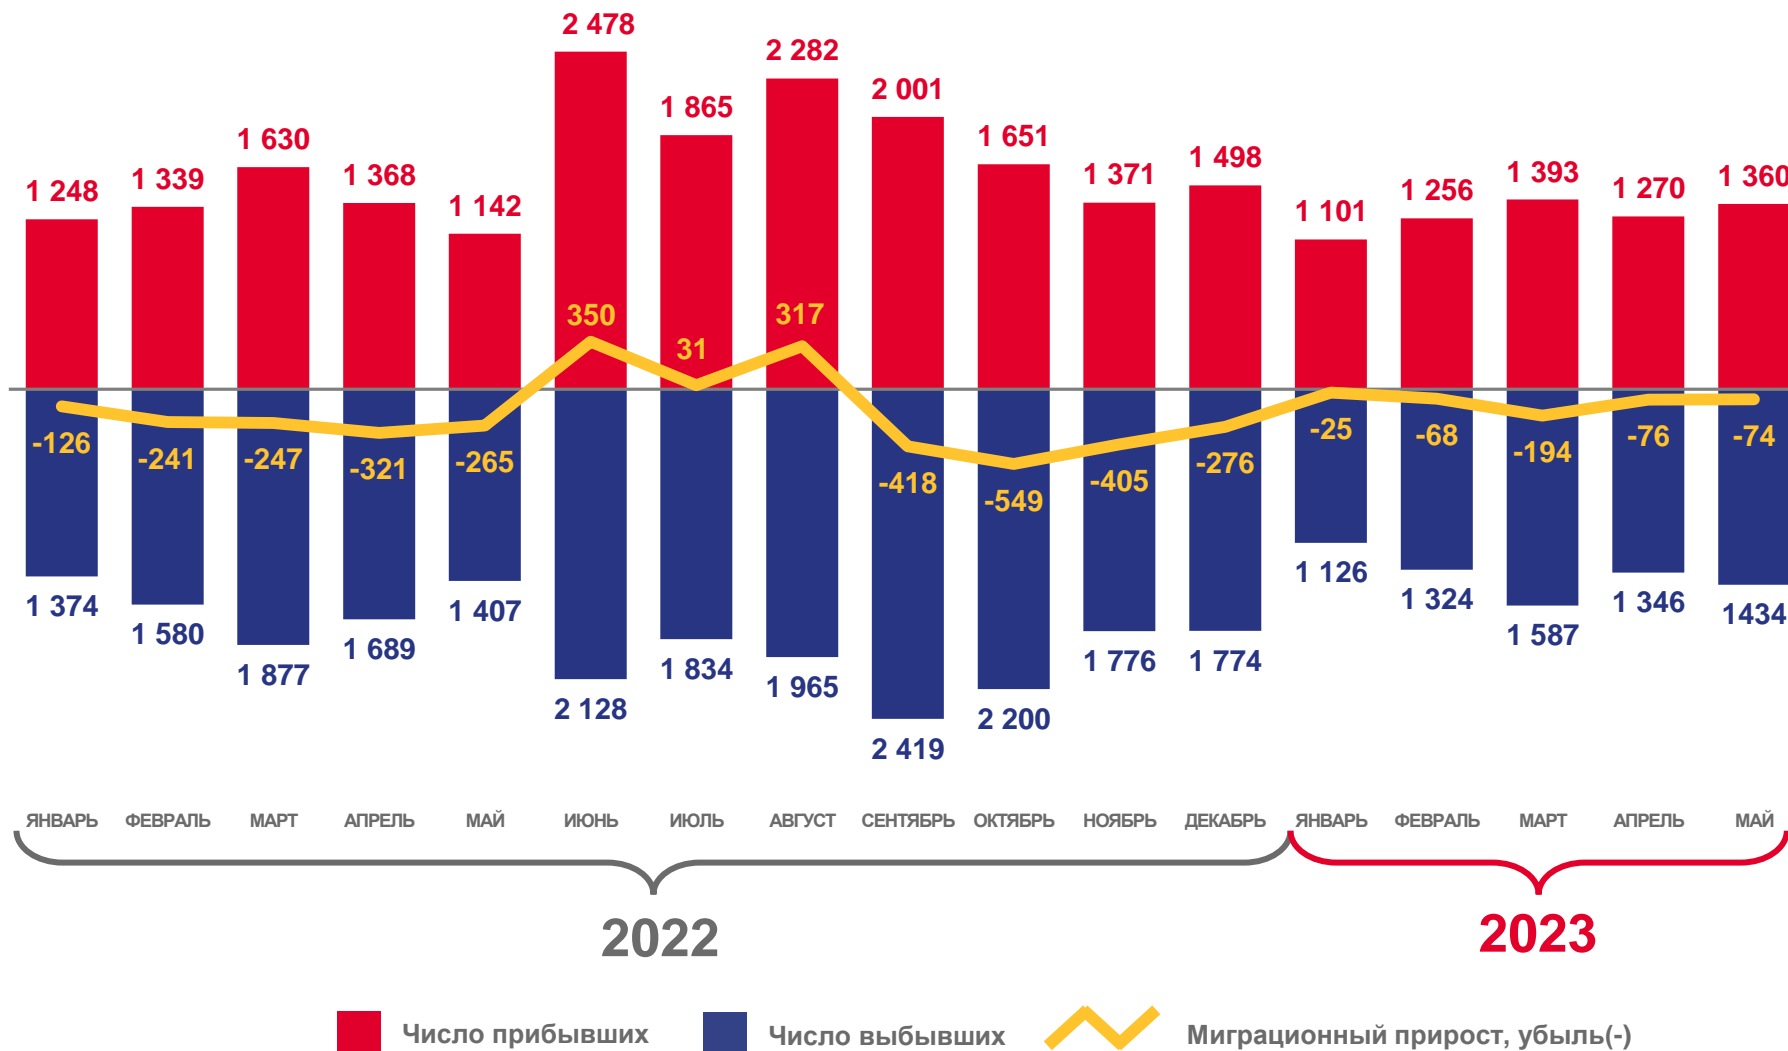

100 %

Изменение к январю - маю 2022 года

МИГРАЦИОННОЕ ДВИЖЕНИЕ НАСЕЛЕНИЯ*

человек

Показатели миграции населения

за январь - май 2023 года

6 380 человек

Число прибывших

6 817 человек

Число выбывших

- 437 человек

Миграционная убыль населения

* с учётом внутрирегиональных перемещений

МИГРАЦИЯ НАСЕЛЕНИЯ В ГОРОДСКОЙ МЕСТНОСТИ

за январь – май 2023 года

ПРИБЫЛО