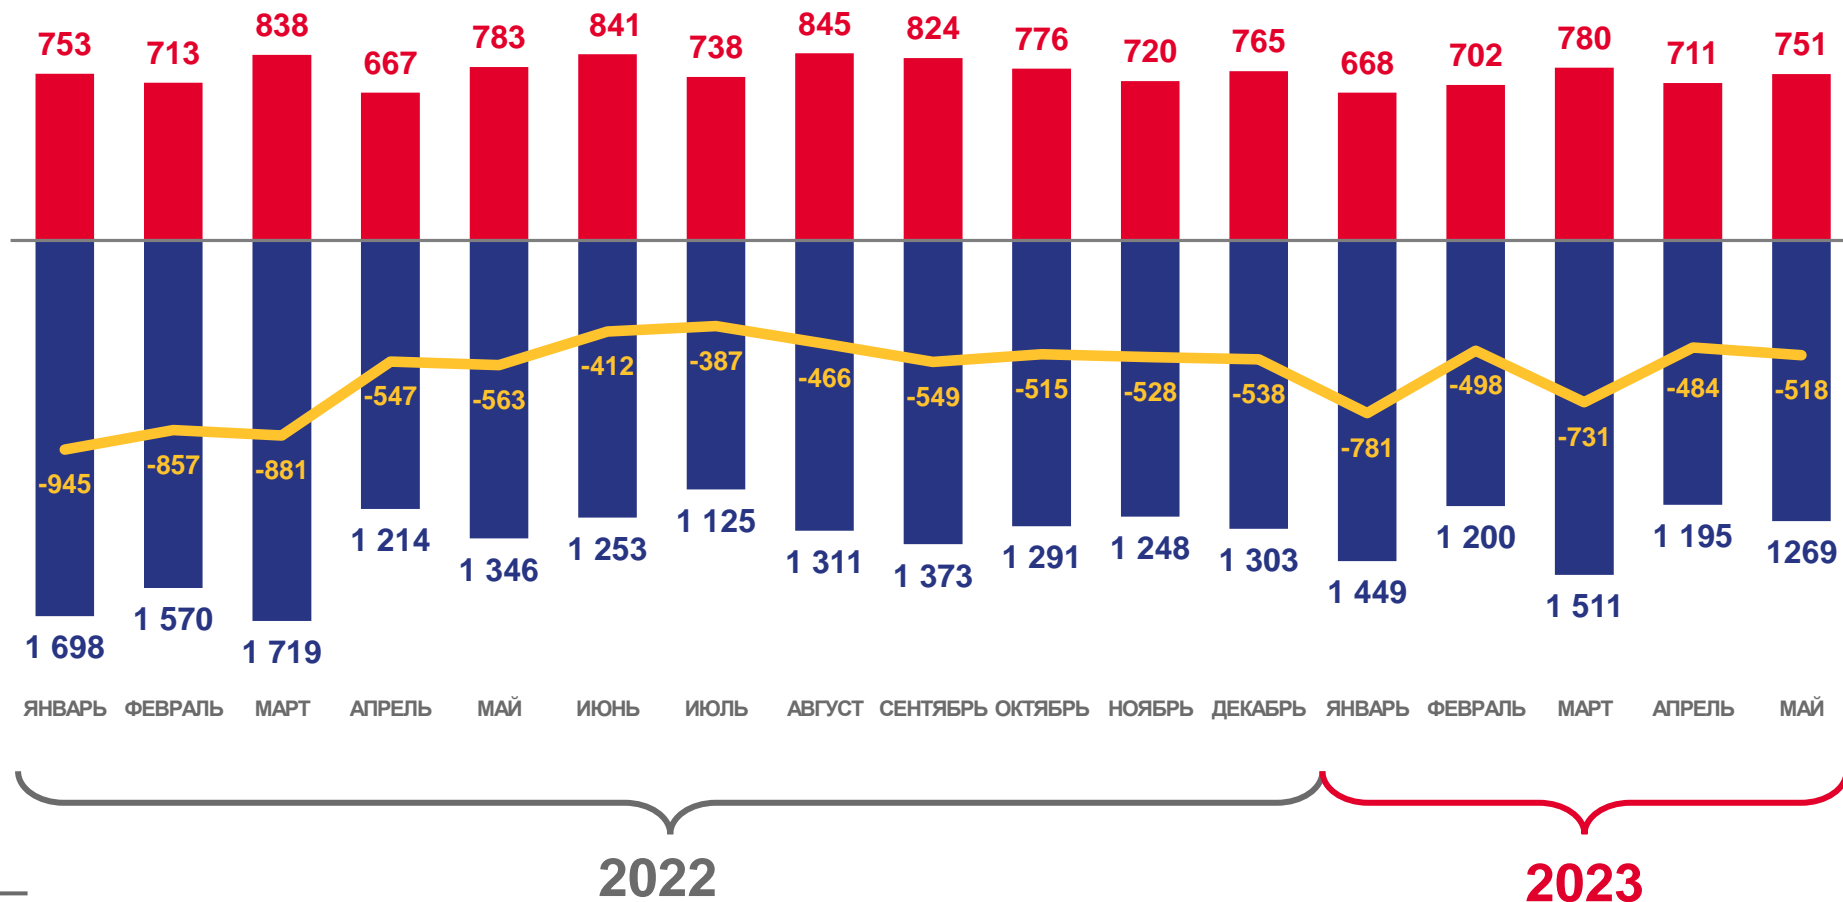

ТЕРРИТОРИАЛЬНЫЙ ОРГАН
ФЕДЕРАЛЬНОЙ СЛУЖБЫ
ГОСУДАРСТВЕННОЙ СТАТИСТИКИ
ПО ВОЛОГОДСКОЙ ОБЛАСТИ

Оперативные демографические показатели по Вологодской области

Вологдастат

за январь – май 2023 года

- 07 Показатели младенческой смертности
- 08 Число зарегистрированных браков
- 09 Число зарегистрированных разводов
- 10 Миграционное движение населения
- 11 Миграция населения в городской местности
- 12 Миграция населения в сельской местности

ЕСТЕСТВЕННОЕ ДВИЖЕНИЕ НАСЕЛЕНИЯ

человек

Показатели естественного движения населения

за январь - май 2023 года

-3 012 человек

Естественная убыль

-6,5 % в расчете на 1000 человек населения

Коэффициент естественной убыли

на **19,8%**

Изменение к январю - маю 2022 года

■ Число родившихся
 ■ Число умерших
 ~ Естественный прирост, убыль (-)

ЧИСЛО ЗАРЕГИСТРИРОВАННЫХ РОДИВШИХСЯ

человек

Рождаемость

за январь – май 2023 года

3 612 человек