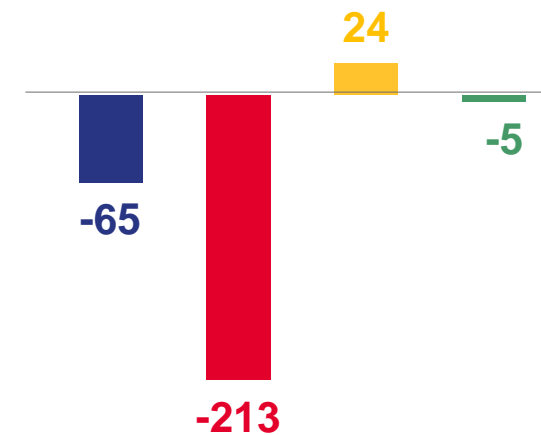

МИГРАЦИОННАЯ УБЫЛЬ

- 259 человек

■ внутрирегиональная

■ межрегиональная

■ со странами СНГ

■ с другими зарубежными странами