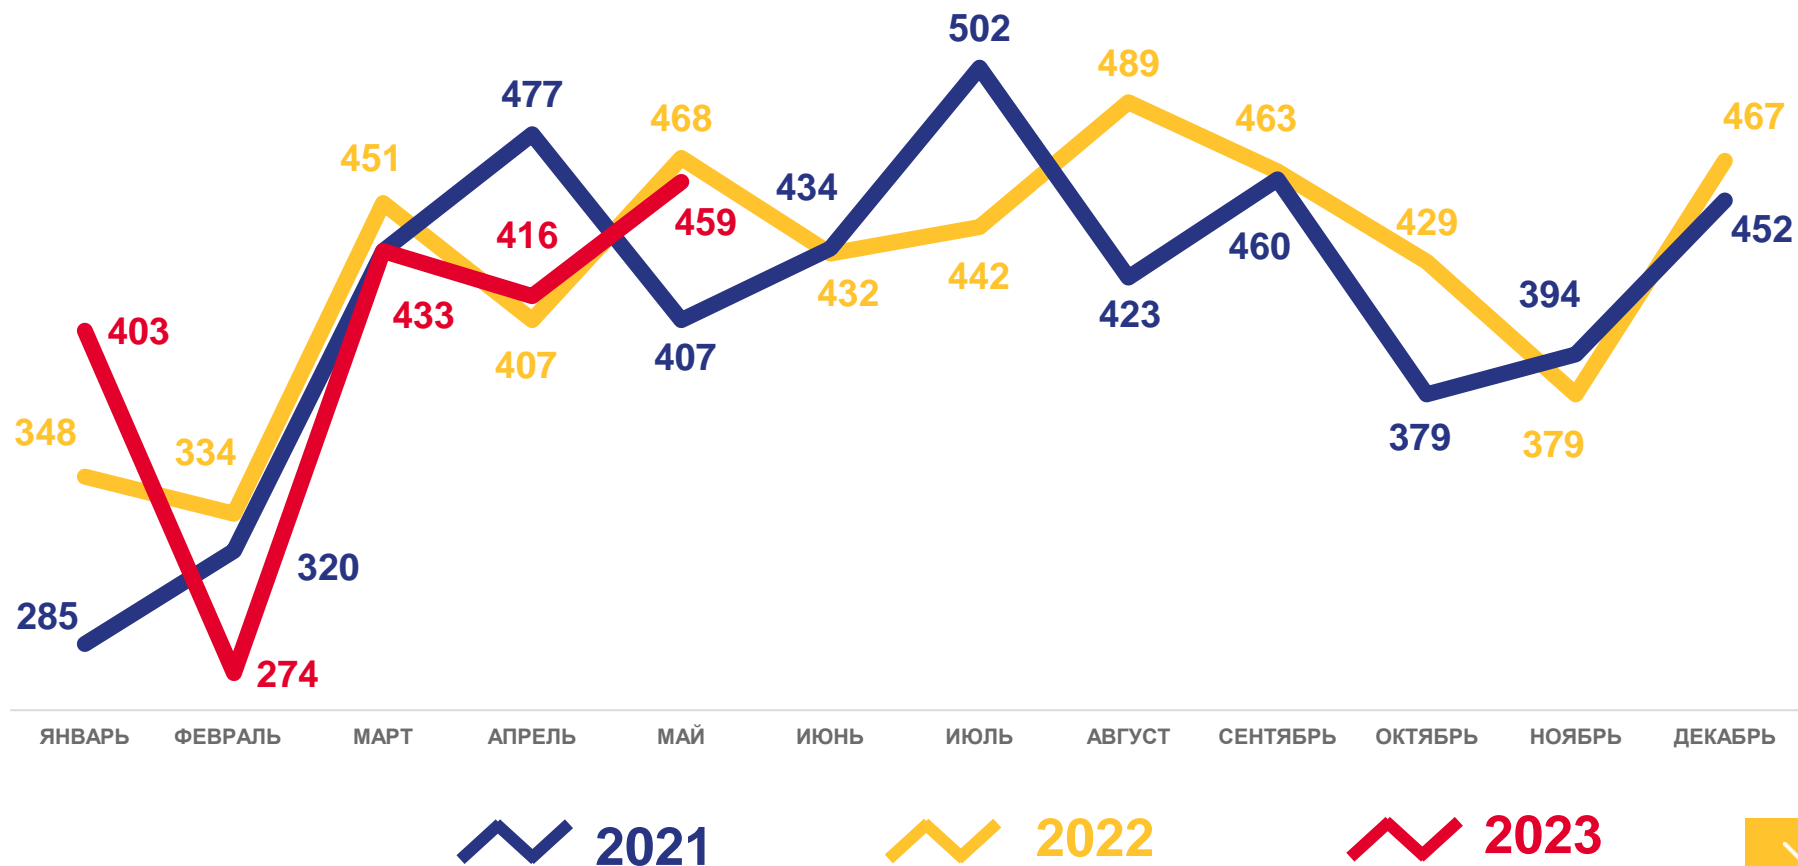

Брачность

за январь- май 2023 года

1 890 браков

Число зарегистрированных браков

4,1‰ в расчете на 1000 человек населения

Коэффициент брачности

на **10,8%** ↑

Изменение к январю - маю 2022 года

ЧИСЛО ЗАРЕГИСТРИРОВАННЫХ РАЗВОДОВ

единиц

Разводимость

за январь – май 2023 года

1 985 разводов

Число зарегистрированных разводов

4,3 % в расчете на 1000 человек населения

Коэффициент разводимости

100 %

Изменение к январю - маю 2022 года

МИГРАЦИОННОЕ ДВИЖЕНИЕ НАСЕЛЕНИЯ*

человек

Показатели миграции населения

за январь - май 2023 года

6 380 человек

Число прибывших

6 817 человек

Число выбывших

- 437 человек

Миграционная убыль населения

* с учётом внутрирегиональных перемещений

МИГРАЦИЯ НАСЕЛЕНИЯ В ГОРОДСКОЙ МЕСТНОСТИ

за январь – май 2023 года

ПРИБЫЛО