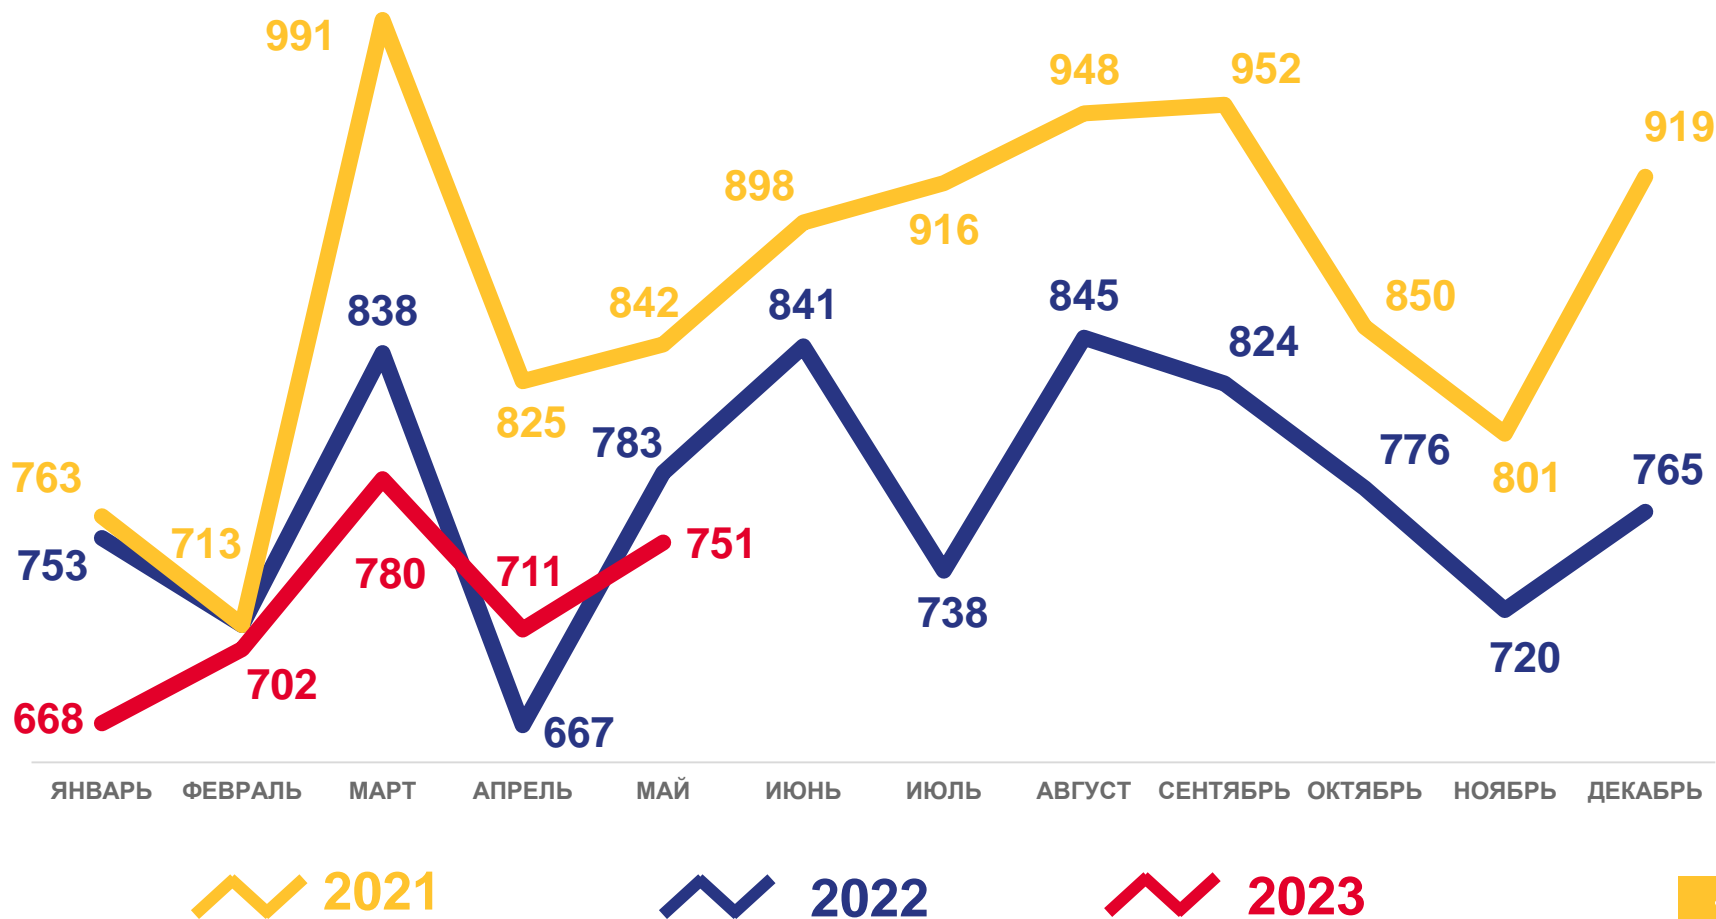

на **19,8%**

Изменение к январю - маю 2022 года

■ Число родившихся
 ■ Число умерших
 ~ Естественный прирост, убыль (-)

ЧИСЛО ЗАРЕГИСТРИРОВАННЫХ РОДИВШИХСЯ

человек

Рождаемость

за январь – май 2023 года

3 612 человек

Число зарегистрированных родившихся

7,7 ‰ в расчете на 1000 человек населения

Коэффициент рождаемости

на **3,8 ‰** ↓

Изменение к январю - маю 2022 года

ЧИСЛО ЗАРЕГИСТРИРОВАННЫХ РОДИВШИХСЯ В ГОРОДСКОЙ И СЕЛЬСКОЙ МЕСТНОСТИ