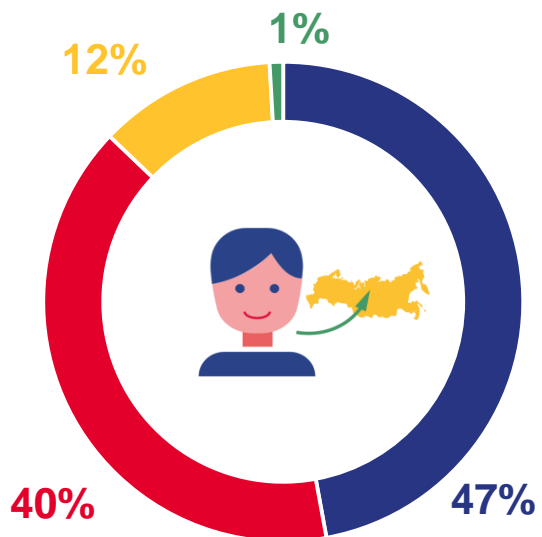

МИГРАЦИЯ НАСЕЛЕНИЯ В ГОРОДСКОЙ МЕСТНОСТИ

за январь – май 2023 года

ПРИБЫЛО

3 844 человека