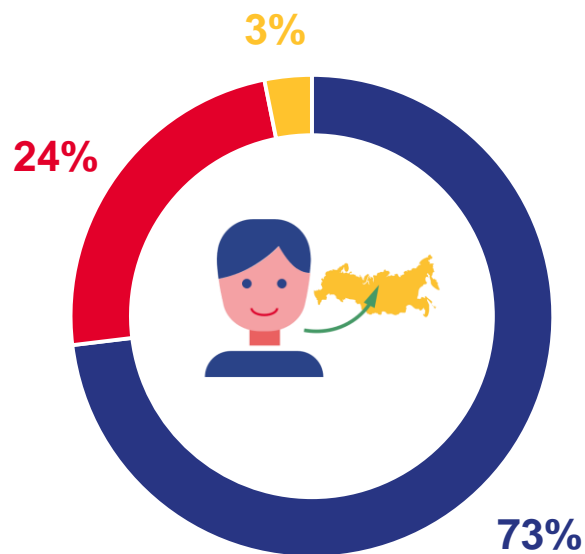

■ с другими зарубежными странами

МИГРАЦИЯ НАСЕЛЕНИЯ В СЕЛЬСКОЙ МЕСТНОСТИ

за январь – май 2023 года

ПРИБЫЛО

2 536 человек

ВЫБЫЛО

2 795 человек

МИГРАЦИОННАЯ УБЫЛЬ