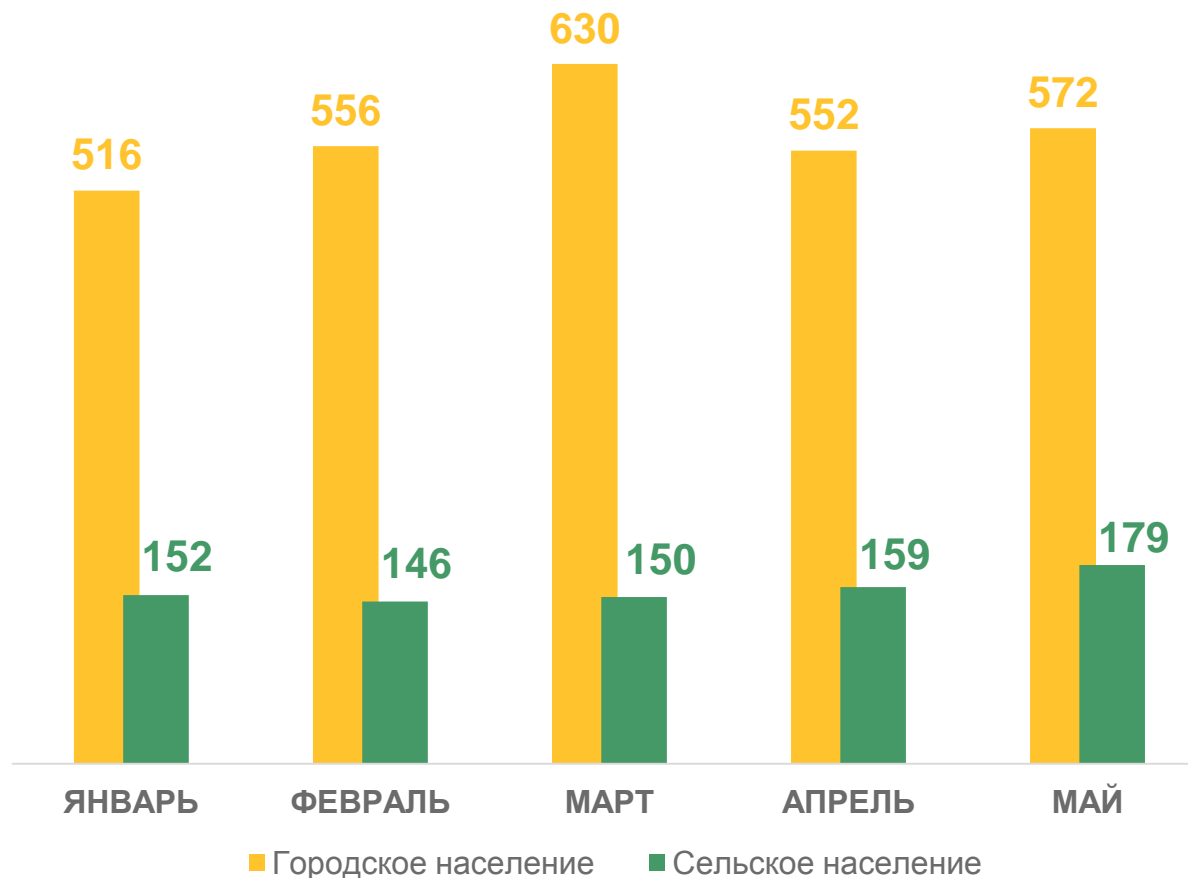

ЧИСЛО ЗАРЕГИСТРИРОВАННЫХ РОДИВШИХСЯ В ГОРОДСКОЙ И СЕЛЬСКОЙ МЕСТНОСТИ

человек

Рождаемость

за январь – май 2023 года

Городское население

2 826 человек

Число зарегистрированных
родившихся

Сельское население

786 человек

Число зарегистрированных
родившихся