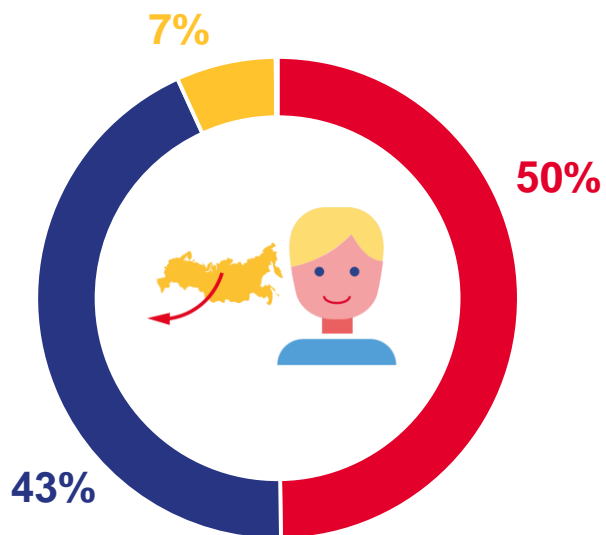

100 %

Изменение к январю - маю 2022 года

МИГРАЦИОННОЕ ДВИЖЕНИЕ НАСЕЛЕНИЯ*

человек

Показатели миграции населения

за январь - май 2023 года

6 380 человек

Число прибывших

6 817 человек

Число выбывших

- 437 человек

Миграционная убыль населения

* с учётом внутрирегиональных перемещений

МИГРАЦИЯ НАСЕЛЕНИЯ В ГОРОДСКОЙ МЕСТНОСТИ

за январь – май 2023 года

ПРИБЫЛО

3 844 человека

ВЫБЫЛО

4 022 человека

МИГРАЦИОННАЯ УБЫЛЬ

- 178 человек

■ внутрирегиональная

■ межрегиональная

■ со странами СНГ