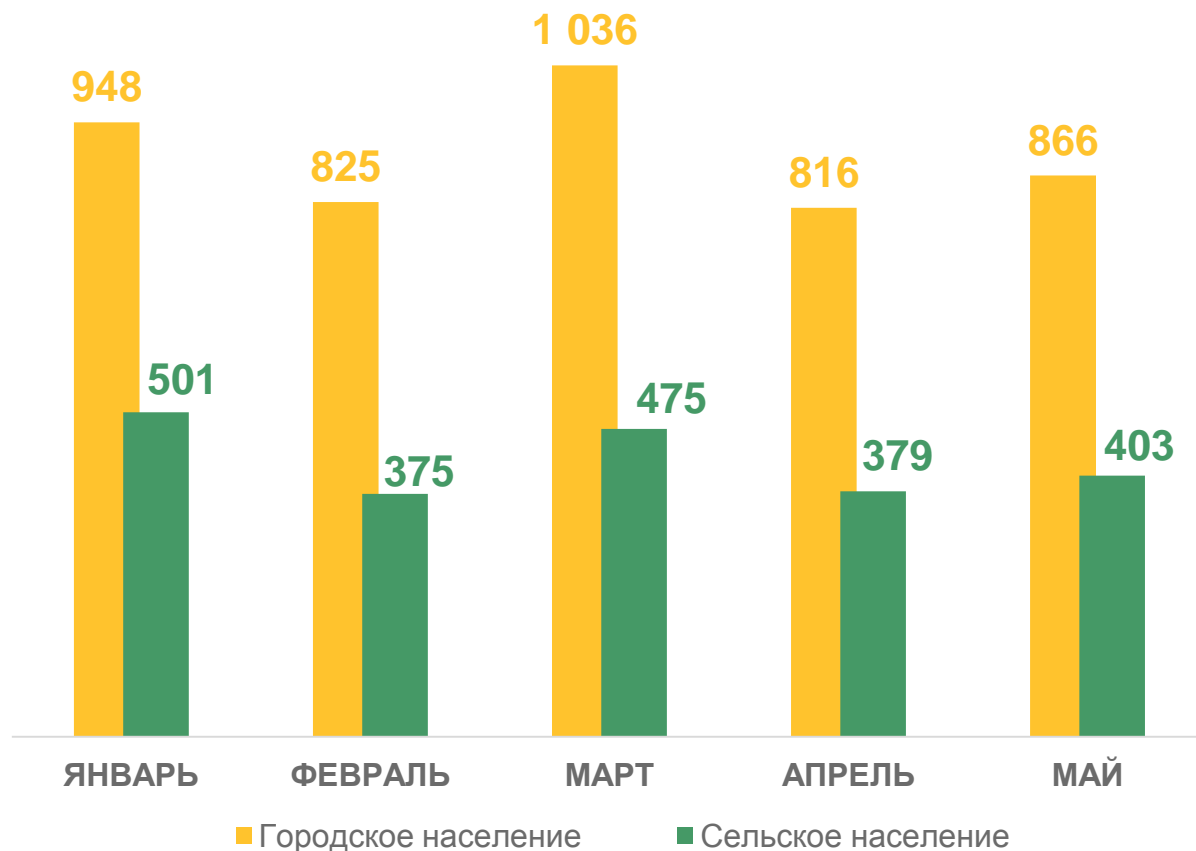

ЧИСЛО ЗАРЕГИСТРИРОВАННЫХ УМЕРШИХ В ГОРОДСКОЙ И СЕЛЬСКОЙ МЕСТНОСТИ

человек

Смертность

январь – май 2023 года

Городское население

4 491 человек

Число зарегистрированных умерших

Сельское население

2 133 человека

Число зарегистрированных умерших

ПОКАЗАТЕЛИ МЛАДЕНЧЕСКОЙ СМЕРТНОСТИ

Умершие в возрасте до 1 года

за январь – май 2023 года

20 человек

Число зарегистрированных умерших
в возрасте до 1 года

5,3 ‰ в расчете на 1000
родившихся живыми