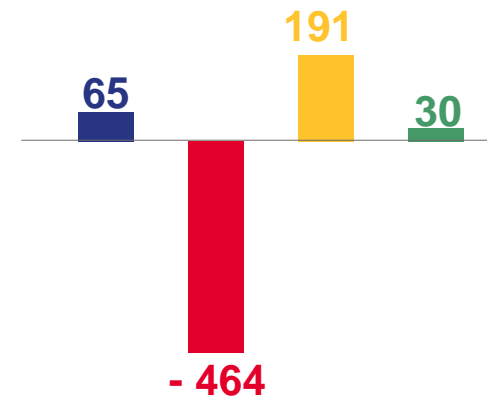

6 817 человек

Число выбывших

- 437 человек

Миграционная убыль населения

* с учётом внутрирегиональных перемещений

МИГРАЦИЯ НАСЕЛЕНИЯ В ГОРОДСКОЙ МЕСТНОСТИ

за январь – май 2023 года

ПРИБЫЛО

3 844 человека

ВЫБЫЛО

4 022 человека

МИГРАЦИОННАЯ УБЫЛЬ

- 178 человек

■ внутрирегиональная

■ межрегиональная

■ со странами СНГ

■ с другими зарубежными странами

МИГРАЦИЯ НАСЕЛЕНИЯ В СЕЛЬСКОЙ МЕСТНОСТИ

за январь – май 2023 года

ПРИБЫЛО

2 536 человек

ВЫБЫЛО

2 795 человек

МИГРАЦИОННАЯ УБЫЛЬ