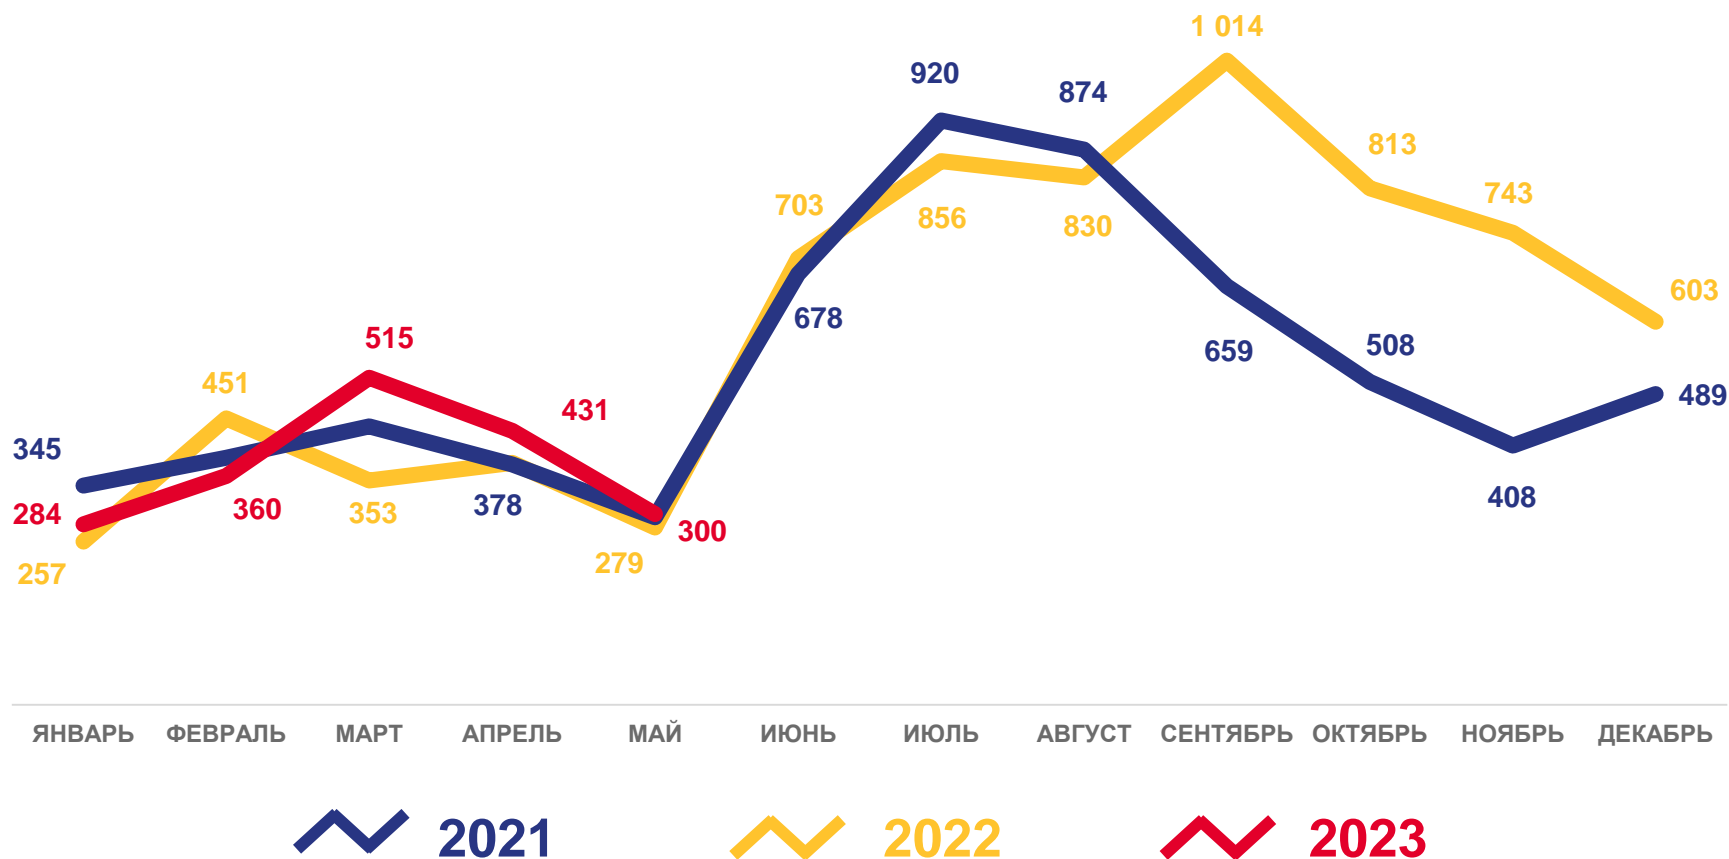

Коэффициент младенческой смертности

в **2,0** раза ↑

Изменение к январю – маю 2022 года

2021

2022

2023

ЧИСЛО ЗАРЕГИСТРИРОВАННЫХ БРАКОВ

единиц

Брачность

за январь- май 2023 года

1 890 браков

Число зарегистрированных браков

4,1‰ в расчете на 1000 человек населения

Коэффициент брачности

на **10,8%** ↑

Изменение к январю - маю 2022 года