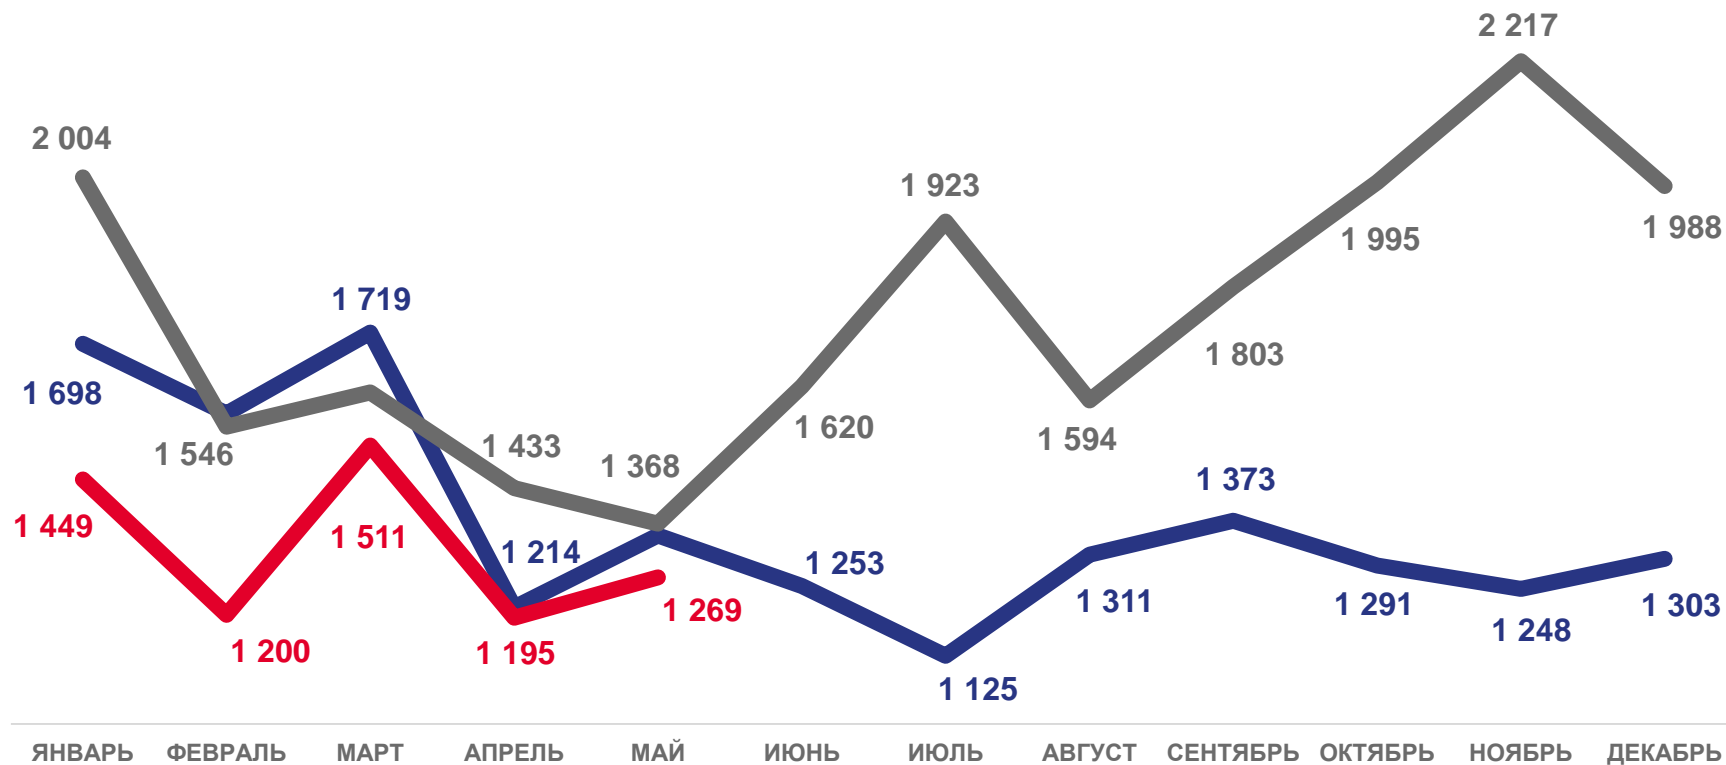

ЧИСЛО ЗАРЕГИСТРИРОВАННЫХ УМЕРШИХ

человек

Смертность

за январь – май 2023 года

6 624 человека

Число зарегистрированных умерших

14,2% в расчете на 1000 человек населения

Коэффициент смертности

на **11,8%** ↓

Изменение к январю - маю 2022 года

2021

2022

2023